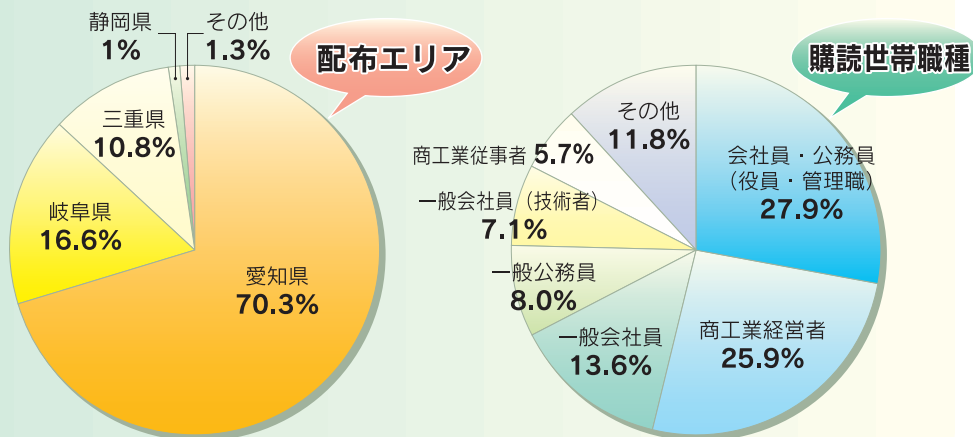

株式会社 中部経済新聞社

設立年月日 昭和22年3月31日 従業員数 80名 (29年3月31日現在)
 創刊年月日 昭和21年11月1日 本社住所 名古屋市中区
 名駅4丁目4番10号
 資本金 4億8,950万円 名古屋クロスコートタワー17階

戦後間もない昭和21年、地元財界の支援の元創刊。
 「中部経済の発展に寄与する」を社是に掲げ、地元企業の生きた
 情報を伝えてきました。世界的企業からベンチャーまで、幅広い
 産業構造を持つ、この中部圏。全国的にも唯一の日刊ブロック
 経済紙として、これからの中部経済を報道していきます。

概要 「朝刊」発行部数 94,700部 ※第2月曜日 日曜日休刊

1. 愛知・岐阜・三重の東海3県を主力エリアとする経済新聞です。
2. 経済・行政ニュースを中心に地域の話題・文化などを的確・迅速に報道しております。
3. 中部経済圏の産業経済の動向を把握したオピニオンリーダーとして各界から信頼と好評を得ております。

媒体特性

中部経済新聞は伝統・実績・信頼性がある中部地区唯一の経済新聞です。発行部数94,700部。経済新聞ならではの回読率・保存性が高く、多くの効果が期待できます。更に、経営者や実業者などの高所得者がメインで購読しており、ハイグレードなターゲット層にPRでき、効率のよい販売促進が期待できる媒体と言えます。