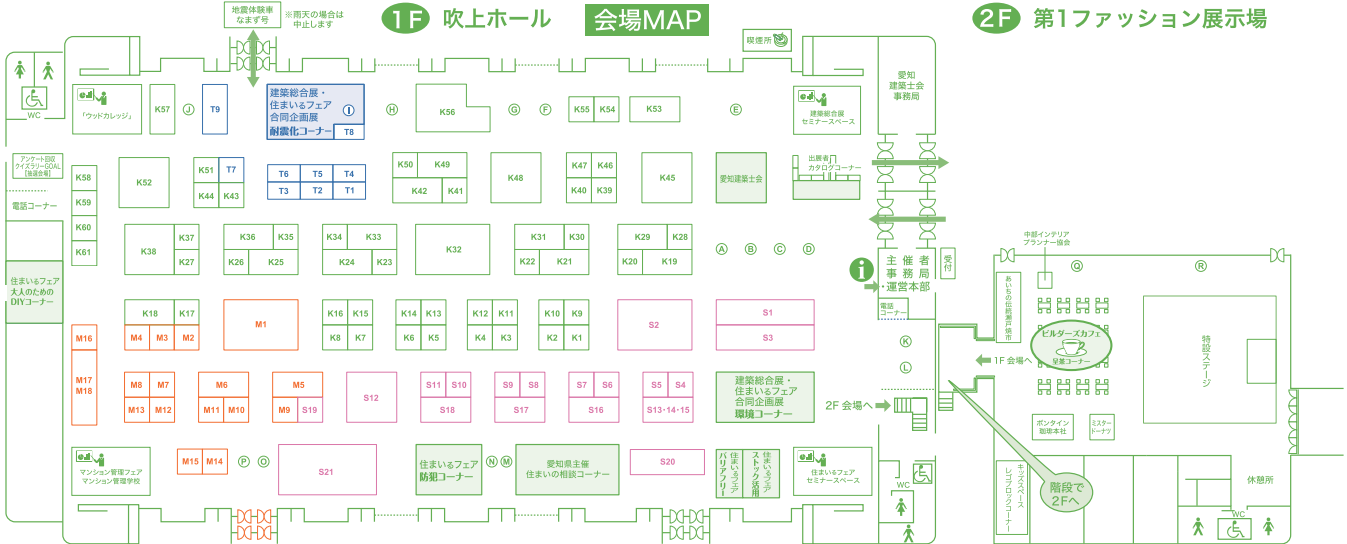

あいち住まいるフェア2017

第47回建築総合展NAGOYA2017

あいち住まいるフェア出展企業

- S1 愛知県
- S2 (一財)愛知県建築住宅センター
- S3 リオームギャラリー空
- S4 (公社)全日本不動産協会愛知県本部
- S5 愛知県ふるさと対談協会
- S6 (株)住宅金融支援機構
- S7 日本住宅/パネル工業協同組合
- S8 (有)バストブランディング
- S9 (一社)愛知県浄化推進協会
- S10 あいち健康省エネ住宅推進協議会
- S11 実形分区分(株)
- S12 (株)ヤマミュージックジャパン
- S13 認知症住宅供給公社
- S14 名古屋市住宅供給公社
- S15 UR都市再生機構
- S16 (株)日コソカルディング/(一社)東海建築連合会
- S17 全国ファインスチール流通協議会
- S18 (株)フロアタイムズ・ジャパン
- S19 (株)住宅相談センター
- S20 (一社)ナゴヤハウジングセンター
- S21 愛知県/愛知県産材認証機構

第6回マンション管理フェア

- M1 P-C-Gウツカ
- M2 (一社)MKSマンション計画推進協議会
- M3 田島ルーフィング(株)
- M4 (株)タイラックス
- M5 日本ビソノ(株)
- M6 日本ペイント(株)
- M7 日本住宅/パネル工業協同組合
- M8 (有)バストブランディング
- M9 (一社)愛知県浄化推進協会
- M10 あいち健康省エネ住宅推進協議会
- M11 実形分区分(株)
- M12 (株)ヤマミュージックジャパン
- M13 認知症住宅供給公社
- M14 名古屋市住宅供給公社
- M15 UR都市再生機構
- M16 (株)日コソカルディング/(一社)東海建築連合会
- M17 全国ファインスチール流通協議会
- M18 (株)フロアタイムズ・ジャパン
- M19 (株)住宅相談センター
- M20 (一社)ナゴヤハウジングセンター
- M21 愛知県/愛知県産材認証機構

建築総合展・住まいるフェア合同企画展 耐震コーナー

- T1 日本住宅耐震補強(株)
- T2 (株)国元電舎
- T3 丸亀工業/片岡建築/てらちと設計室
- T4 (株)プロジェクト
- T5 新光産業(株)
- T6 (有)扇光
- T7 TH(K(株))
- T8 名古屋市住宅都市局耐震化支援室
- T9 (NPO)耐震化アドバイザー協議会

建築総合展NAGOYA出展企業

ジャパンキャンランティサービス(株)

- K35 ジャパンキャンランティサービス(株)
- K36 (株)東海プロカット
- K37 フルシエPO(株)
- K38 きま性能表示保証センター
- K39 日本電研(株)/(有)山本技理
- K40 三共研研
- K41 アイジー工業(株)
- K42 (株)サンケック
- K43 ソーライテ
- K44 トップライトの愛発
- K45 シンポール(株)名古屋本社
- K46 東野アストリー(株)
- K47 浅野金属工業(株)
- K48 日野興業(株)
- K49 (株)サイエンス
- K50 コンクリート長寿命化推進コンソーシアム
- K51 愛知県集積材工業協同組合
- K52 ふくい県産板瓦拡大協議会
- K53 スガツネ工業(株)
- K54 (株)システムズナカシマ
- K55 ユナイト(株)
- K56 三信建材工業(株)
- K57 岐阜県立森林文化アカデミー

(有)ラン工業

- K58 (有)ラン工業
- K59 (株)アイシム医療器
- K60 (株)コスモサウンド
- K61 名古屋市下水道局

作品展

- ① 愛知県建築士会 会員作品展
- ② 大学・高専・専門学校学生優秀作品展
- ③ 美濃郡東地区再開発事業 模型展示
- ④ 大手企業展示会展示コーナー
- ⑤ 学生コンペ2017「建・間」
- ⑥ 第8回建築コンクール作品展「時間の建築」
- ⑦ 愛知県建築士会 女性委員会作品展
- ⑧ 第4回中部建築賞
- ⑨ 11月住宅制設計コンペ
- ⑩ 2017年「建・間」コンテスト
- ⑪ 第2回すまいる愛知住宅賞
- ⑫ 平成28年度住家のリフォームコンクール
- ⑬ 平成28年度住家のインテリジェントデザインコンテスト
- ⑭ 平成28年度キッチン空間アイデアコンテスト
- ⑮ 日本住宅/パネル工業協同組合中部支部会員作品展
- ⑯ 第24回愛知まちぢなみ建築賞
- ⑰ 愛知県建築士会水利財団好作作品展
- ⑱ JIA愛知建築サロン