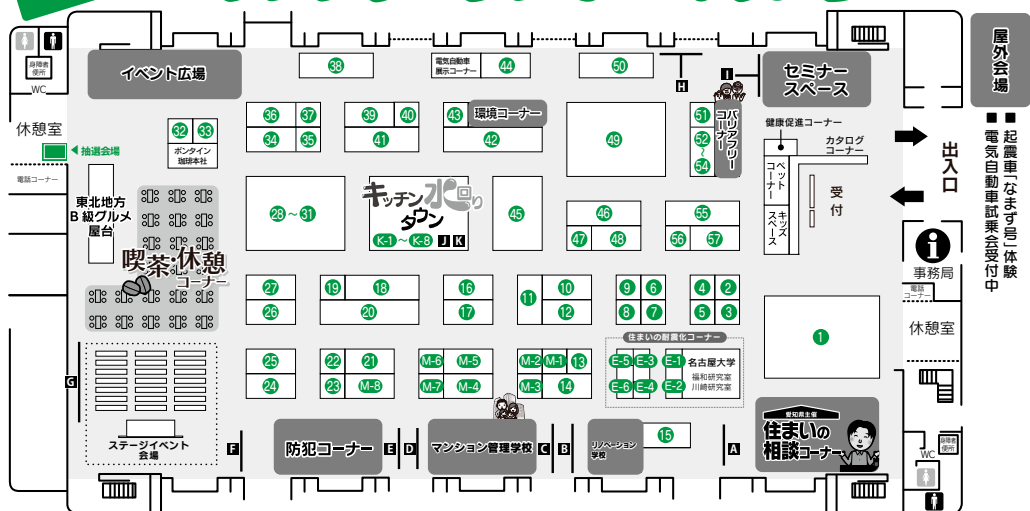

## ハウジング&リフォームあいち 2012

屋外会場

■ 起震車(なます)目体験  
■ 電気自動車試乗会受付中

- 45 愛知県建築住宅センター
- 46 橋庄
- 47 セキスイインテリア
- 48 殖産住宅
- 49 東邦ガス
- 50 キングラン中部
- 51 愛知県浄化槽協会
- 52 愛知県住宅供給公社
- 53 名古屋市住宅供給公社
- 54 都市再生機構
- 55 らいふくれよん
- 56 日本住宅パネル工業協同組合
- 57 ミサワホームインテック東海

### キッチン・水回りダウン

- K-1 クリナップ
- K-2 タカラスタンダード
- K-3 TOTO
- K-4 ナスラック
- K-5 ノーリツ
- K-6 パナソニック
- K-7 ヤマハリビングテック
- K-8 リクシル