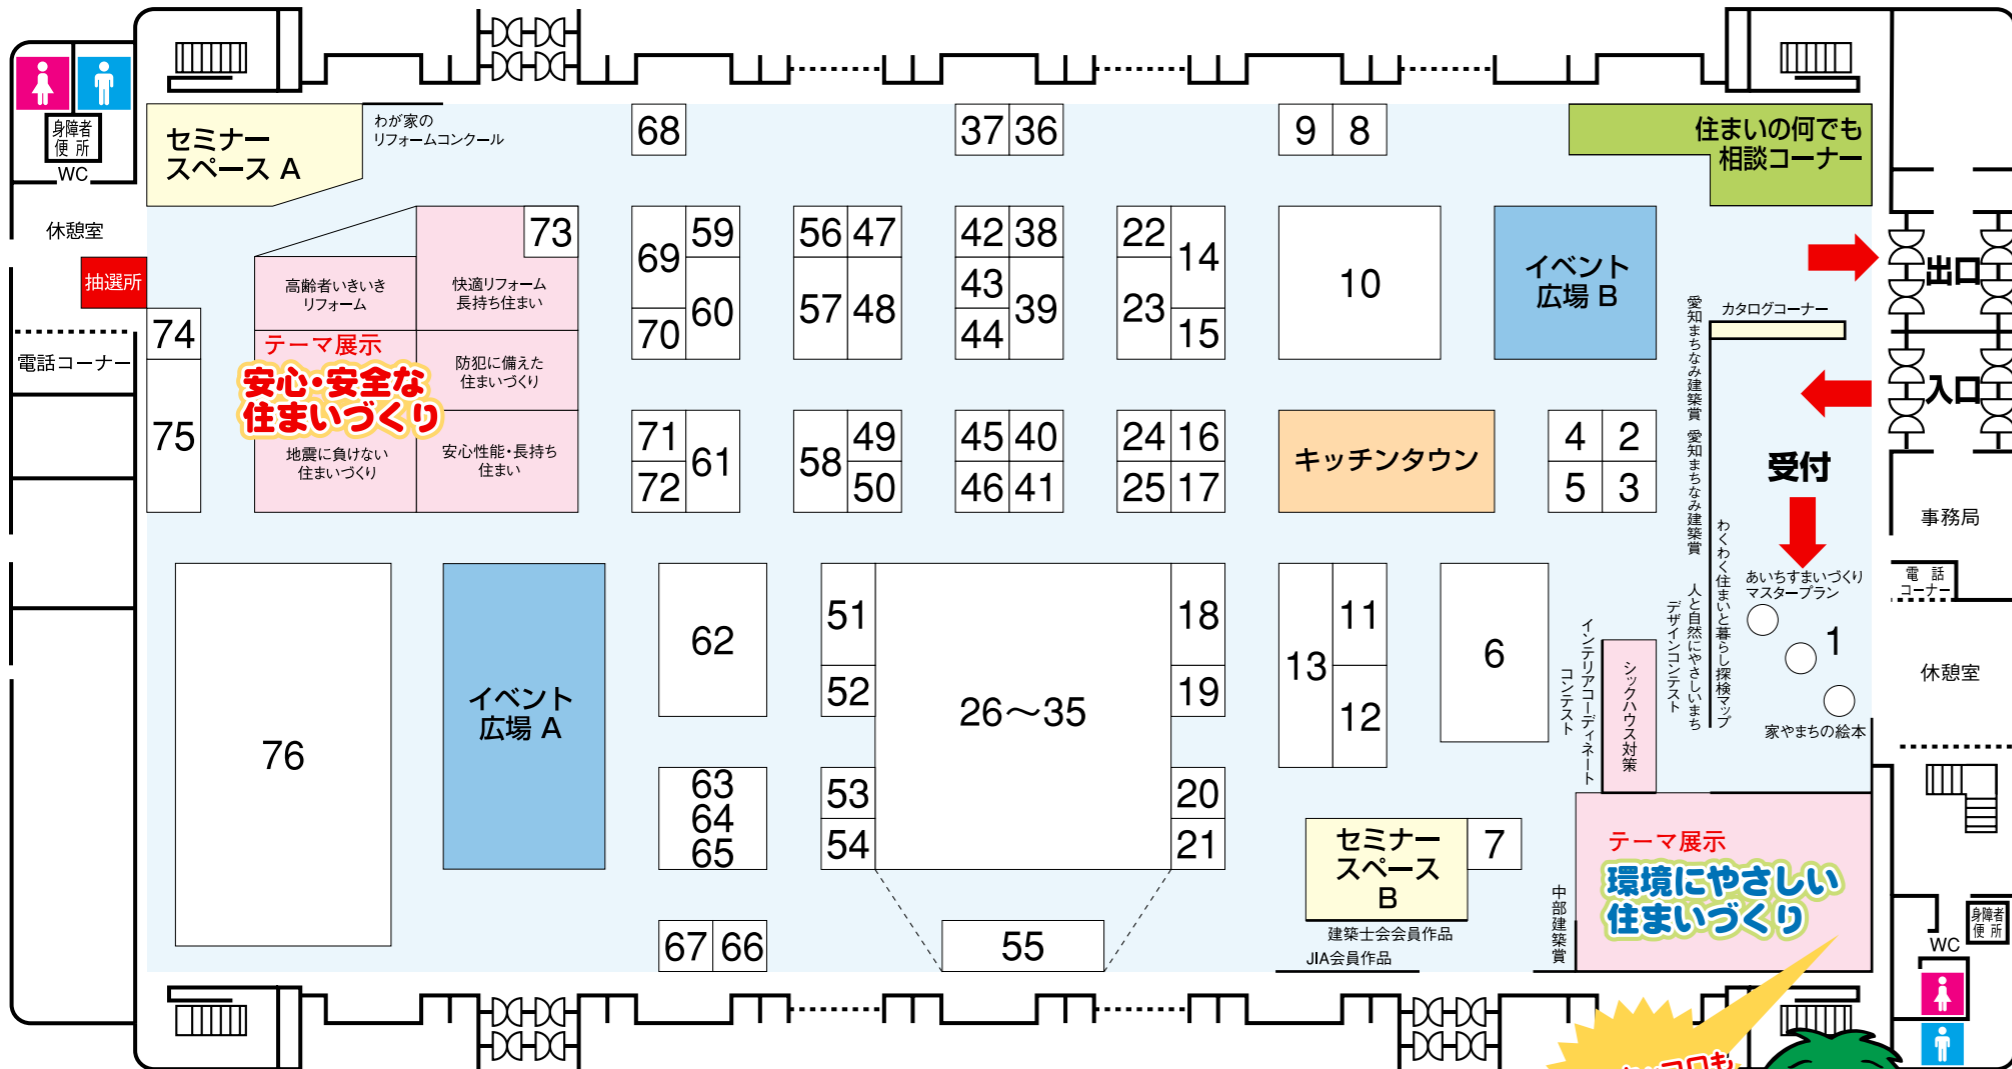

# ハウジング&リフォームあいち2007 会場マップ

プロが教える 協力:中部電力

## そば打ち体験

●17日(土)・18日(日) 定員:各回10名  
 ①11:30~ ②12:30~ ③14:30~ ④15:30~  
 ※先着順で受付いたします。当日、イベント広場Aにて整理券をお受け取り下さい。

電気でお元気! 協力:中部電力

## サイエンス教室

●17日(土)・18日(日) 定員:各回30名  
 ①10:30~ ②13:30~  
 ※先着順で受付いたします。当日、イベント広場Aにて整理券をお受け取り下さい。

楽しくおしゃべり!

## インテリアアート教室

●16日(金) 定員:20名 14:00~  
 ※先着順で受付いたします。当日、イベント広場Aにて整理券をお受け取り下さい。