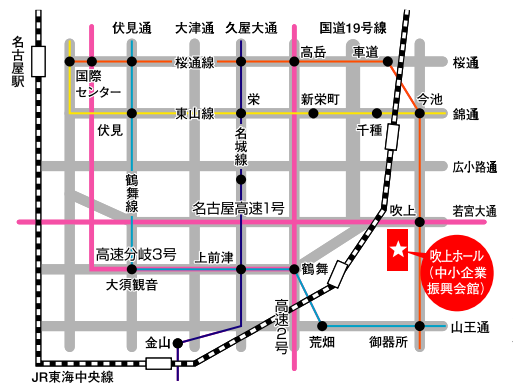

主催/愛知ゆとりある住まい推進協議会(愛知県・名古屋市をはじめとする関係75団体で構成)

中日新聞社 中部経済新聞社

<http://www.chukei-news.co.jp/housing2008/>

吹上ホール(名古屋市中小企業振興会館)
名古屋市千種区吹上2丁目6番3号
TEL:(052)735-2111
※名古屋市営地下鉄桜通線「吹上」駅5番出口より徒歩5分

リフォーム・新築を
考えている方にオススメ!